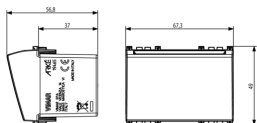

- [Arké lives in your time](#)

Zeichnungen

Zeichnung Dimensionen

Zeichnung zurück

3D-Ansicht

Technische Daten

- **Gruppe:** Alarmanlagen, Notruf- und Meldesysteme
- **Klasse:** Zutrittskontrollsystem
- **Montageart:** Unterputz
- **Farbe:** Silber

- **Werkstoff:** Kunststoff
- **Breite:** 67,50 mm
- **Höhe:** 49,00 mm
- **Tiefe:** 56,80 mm

Marken

- 00. CE-Kennzeichnung - EU
- 37. Kennzeichnung - Marokko
- 37. Kennzeichnung - Marokko
- 43. UKCA-Marke Großbritannien
- 96. Elektrotechnische Fachkraft ([download](#))
- 99. WEEE-Richtlinie ([download](#))

Verpackung

Artikelnummer8007352594883
Menge 1 NR
Abm. 5,7x5,3x7,7 [cm]
Gewicht 86,9 [g]

Artikelnummer8007352738430
Menge 5 NR
Abm. 21,4x11,6x6 [cm]
Gewicht 491,3 [g]

Artikelnummer8007352738447
Menge 50 NR
Abm. 30,5x25,5x22,5
[cm]
Gewicht 5.253 [g]