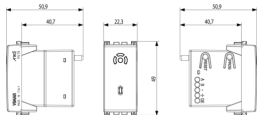

Zeichnungen

Zeichnung Dimensionen

Zeichnung zurück

3D-Ansicht

Technische Daten

- **Gruppe:** Alarmanlagen, Notruf- und Meldesysteme
- **Klasse:** Schalteinrichtung für Gefahrenmeldesystem
- **Scharfschaltung elektronisch:** Ja
- **Scharfschaltung mechanisch:** Nein
- **Scharfschaltung biometrisch:** Nein
- **Scharfschaltanzeige:** Ja
- **Funksystem:** Nein
- **Schutzart (IP):** IP40
- **Werkstoff:** Kunststoff
- **Höhe:** 490.000,00 mm

Artikelnummer8007352548466
Menge 1 NR
Abm. 5,1x4,3x5,3 [cm]
Gewicht 32,6 [g]

Artikelnummer8007352548473
Menge 5 NR
Abm. 14,4x11,6x6 [cm]
Gewicht 210,6 [g]

Artikelnummer8007352647497
Menge 60 NR
Abm. 36,5x33x13,5 [cm]
Gewicht 2.946 [g]