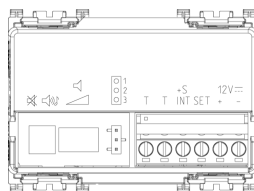

Video

- [Arké lives in your time](#)

Zeichnungen

Zeichnung Dimensionen

Zeichnung zurück

3D-Ansicht

Technische Daten

- **Gruppe:** Optische und akustische Signalgeräte
- **Klasse:** Signalwecker
- **Gehäusefarbe:** grau
- **Tonart:** sonstige
- **Lautstärke:** 77 dB
- **Nennspannung:** 12,00 V
- **Trafo eingebaut:** Nein
- **Stromart:** DC
- **Stromaufnahme:** 0,11 A
- **Montageart:** Unterputz
- **Schutzart (IP):** IP40

Verpackung

Artikelnummer8007352597549
Menge 1 NR
Abm. 11,2x9,6x9,8 [cm]
Gewicht 130,8 [g]

Artikelnummer8007352648746
Menge 18 NR
Abm. 37,5x30x21 [cm]
Gewicht 2.780 [g]

Legal

Vimar behält sich das Recht vor, jederzeit und ohne Vorankündigung die Merkmale der gemeldeten Produkte zu ändern. Die Installation muss durch Fachpersonal gemäß den im Anwendungsland des Geräts geltenden Vorschriften zur Installation elektrischen Materials erfolgen. Für die Nutzungsbedingungen der im Produktblatt enthaltenen Informationen verweisen wir auf [Nutzungsbedingungen](#).