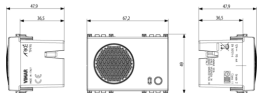

Video

- [Arké lives in your time](#)

Zeichnungen

Zeichnung Dimensionen

Zeichnung zurück

3D-Ansicht

Technische Daten

- **Gruppe:** Optische und akustische Signalgeräte
- **Klasse:** Signalwecker
- **Gehäusefarbe:** grau
- **Tonart:** sonstige
- **Lautstärke:** 77 dB
- **Nennspannung:** 12,00 V
- **Trafo eingebaut:** Nein
- **Stromart:** DC
- **Stromaufnahme:** 0,11 A
- **Montageart:** Unterputz
- **Schutzart (IP):** IP40

Verpackung

Artikelnummer8007352597549
Menge 1 NR
Abm. 11,2x9,6x9,8 [cm]
Gewicht 130,8 [g]

Artikelnummer8007352648746
Menge 18 NR
Abm. 37,5x30x21 [cm]
Gewicht 2.780 [g]

Legal

Vimar behält sich das Recht vor, jederzeit und ohne Vorankündigung die Merkmale der gemeldeten Produkte zu ändern. Die Installation muss durch Fachpersonal gemäß den im Anwendungsland des Geräts geltenden Vorschriften zur Installation elektrischen Materials erfolgen. Für die Nutzungsbedingungen der im Produktblatt enthaltenen Informationen verweisen wir auf [Nutzungsbedingungen](#).