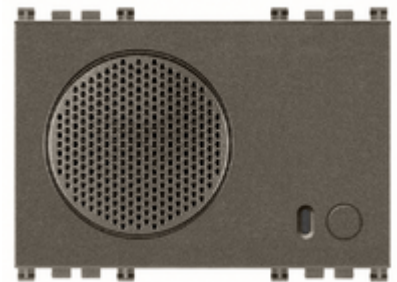

ARKÉ: By-alarm - Innen-Alarmsirene Metal

19496.M

Sicherheit / By-alarm Plus / ARKÉ / Geräte

By-alarm - Innen-Alarmsirene Metal

Innensirene By-alarm, 2 wählbare Ruftöne, Lautstärkeregelung Piepton Ein-/Ausschaltung, Alarmanzeige mit roter LED, Metal - 3 Module

Video

- [Arké lives in your time](#)

Zeichnungen

Zeichnung Dimensionen

Zeichnung zurück

3D-Ansicht

Technische Daten

- **Gruppe:** Optische und akustische Signalgeräte
- **Klasse:** Signalwecker
- **Gehäusefarbe:** grau
- **Tonart:** sonstige
- **Lautstärke:** 77 dB
- **Nennspannung:** 12,00 V
- **Trafo eingebaut:** Nein
- **Stromart:** DC
- **Stromaufnahme:** 0,11 A
- **Montageart:** Unterputz
- **Schutzart (IP):** IP40