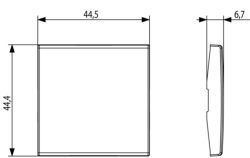

Produktstatus

3 - Aktiv

Mindestbestellmenge

5 NR

Video

- [Arké lives in your time](#)

Zeichnungen

Zeichnung Dimensionen

Zeichnung zurück

3D-Ansicht

Technische Daten

- **Gruppe:** Installationsschalterprogramme/Steckvorrichtungen
- **Klasse:** Abdeckung/Bedienelement für Installationsschalterprogramme
- **Ausführung:** einteilige Taste
- **Aufdruck/Kennzeichnung:** ohne
- **Verwendung:** Schalter/Taster
- **Geeignet für Bussystem-Tasterankopplung:** Nein
- **Befestigungsart:** Klemmbefestigung
- **Werkstoff:** Kunststoff
- **Werkstoffgüte:** Thermoplast
- **Halogenfrei:** Ja
- **Oberflächenschutz:** unbehandelt
- **Ausführung der Oberfläche:** matt
- **Farbe:** grau
- **RAL-Nummer (ähnlich):** 7015
- **Mit Beschriftungsfeld:** Nein
- **Mit austauschbarer Linse/Symbol:** Nein
- **Geeignet für Schutzart (IP):** IP40
- **Tiefe:** 640,00 mm

Marken

- 29. QCERT - Kolumbien

Verpackung

8 007352 574038

Artikelnummer8007352574038
Menge 1 NR
Abm. 4,4x4,4x0,6 [cm]
Gewicht 4,8 [g]

8 007352 566460

Artikelnummer8007352566460
Menge 5 NR
Abm. 8,8x4,4x1,2 [cm]
Gewicht 24 [g]

8 007352 566477

Artikelnummer8007352566477
Menge 25 NR
Abm. 11,7x10,8x7,1 [cm]
Gewicht 167 [g]

Legal

Vimar behält sich das Recht vor, jederzeit und ohne Vorankündigung die Merkmale der gemeldeten Produkte zu ändern. Die Installation muss durch Fachpersonal gemäß den im Anwendungsland des Geräts geltenden Vorschriften zur Installation elektrischen Materials erfolgen. Für die Nutzungsbedingungen der im Produktblatt enthaltenen Informationen verweisen wir auf [Nutzungsbedingungen](#).