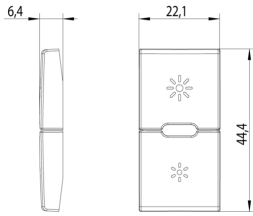

Produktstatus

2 - Wird gelöscht

Mindestbestellmenge

1 NR

Alternative Produkte

19751.3 - 2-Halb-Tasten 1M
Regelung-Symb.grau

19751.5 - 2-Halb-Tasten 1M
Titel/Quelle grau

Video

- [Arké lives in your time](#)

Zeichnungen

Zeichnung Dimensionen

Zeichnung zurück

3D-Ansicht

Technische Daten

- **Gruppe:** Installationsbussysteme
- **Klasse:** Bussystem-Tastwippe
- **Bussystem KNX:** Nein
- **Bussystem KNX-RF (Funk):** Nein
- **Bussystem Funkbus:** Nein
- **Bussystem LON:** Nein
- **Bussystem Powernet:** Nein
- **Andere Bussysteme:** ohne
- **Funk bidirektional:** Nein
- **Werkstoff:** Kunststoff
- **Werkstoffgüte:** Thermoplast
- **Oberflächenschutz:** unbehandelt
- **Ausführung der Oberfläche:** matt
- **Farbe:** grau
- **RAL-Nummer (ähnlich):** 7015
- **Transparent:** Nein

Marken

- 01. IMQ - Italien
- 96. Elektrotechnische Fachkraf ([download](#))

Verpackung

Artikelnummer8007352468429
Menge 1 NR
Abm. 2,2x4,4x2 [cm]
Gewicht 3,2 [g]

Artikelnummer8007352468436
Menge 20 NR
Abm. 12,3x9,6x5,1 [cm]
Gewicht 96,5 [g]