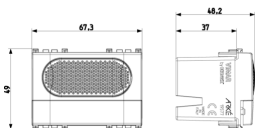

Zeichnungen

Zeichnung Dimensionen

Zeichnung zurück

3D-Ansicht

Galerie

Technische Daten

- **Gruppe:** Kommunikationstechnik/Komponenten und Systeme
- **Klasse:** Klingeldrucker
- **Mit Namensschild:** Ja
- **Mit Beleuchtung:** Ja
- **Werkstoff:** Kunststoff
- **Montageart:** Unterputz
- **Farbe:** weiß
- **Einbautiefe:** 37,00 mm
- **Höhe:** 49,00 mm

Artikelnummer 8007352457416
Menge 1 NR
Abm. 11,2x9,6x9,8 [cm]
Gewicht 164,6 [g]

Legal

Vimar behält sich das Recht vor, jederzeit und ohne Vorankündigung die Merkmale der gemeldeten Produkte zu ändern. Die Installation muss durch Fachpersonal gemäß den im Anwendungsland des Geräts geltenden Vorschriften zur Installation elektrischen Materials erfolgen. Für die Nutzungsbedingungen der im Produktblatt enthaltenen Informationen verweisen wir auf [Nutzungsbedingungen](#).