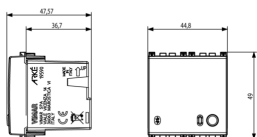

Zeichnungen

Zeichnung Dimensionen

Zeichnung zurück

3D-Ansicht

Technische Daten

- **Gruppe:** Unterhaltungselektronik
- **Klasse:** HiFi-Verstärker
- **Breite:** 44,80 mm
- **Höhe:** 49 mm
- **Tiefe:** 47,57 mm
- **Farbe:** grau

Verpackung

Artikelnummer8007352601567
Menge 1 NR
Abm. 6x5,4x5,3 [cm]
Gewicht 58,4 [g]

Artikelnummer8007352605411
Menge 10 NR
Abm. 28,1x13,1x6 [cm]
Gewicht 666 [g]

Legal

Vimar behält sich das Recht vor, jederzeit und ohne Vorankündigung die Merkmale der gemeldeten Produkte zu ändern. Die Installation muss durch Fachpersonal gemäß den im Anwendungsland des Geräts geltenden Vorschriften zur Installation elektrischen Materials erfolgen. Für die Nutzungsbedingungen der im Produktblatt enthaltenen Informationen verweisen wir auf [Nutzungsbedingungen](#).