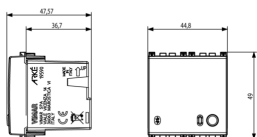

Zeichnungen

Zeichnung Dimensionen

Zeichnung zurück

3D-Ansicht

Technische Daten

- **Gruppe:** Unterhaltungselektronik
- **Klasse:** HiFi-Verstärker
- **Breite:** 44,80 mm

- **Höhe:** 49 mm
- **Tiefe:** 47,57 mm
- **Farbe:** grau

Verpackung

Artikelnummer8007352593305

Menge 1 NR

Abm. 6x5,4x5,3 [cm]

Gewicht 58,2 [g]

Artikelnummer8007352593312

Menge 10 NR

Abm. 28,1x13,1x6 [cm]