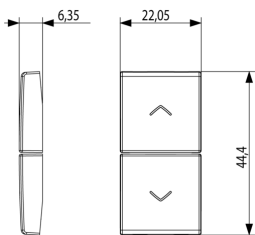

3 - Aktiv

Mindestbestellmenge

1 NR

Video

- [Arké lives in your time](#)

Zeichnungen

Zeichnung Dimensionen

Zeichnung zurück

3D-Ansicht

Technische Daten

- **Gruppe:** Installationsbussysteme
- **Klasse:** Bussystem-Tastwippe
- **Bussystem KNX:** Ja
- **Bussystem KNX-RF (Funk):** Nein
- **Bussystem Funkbus:** Nein
- **Bussystem LON:** Nein
- **Bussystem Powernet:** Nein
- **Andere Bussysteme:** sonstige
- **Funk bidirektional:** Nein
- **Werkstoff:** Kunststoff
- **Werkstoffgüte:** Thermoplast
- **Oberflächenschutz:** unbehandelt
- **Ausführung der Oberfläche:** matt
- **Farbe:** grau
- **RAL-Nummer (ähnlich):** 7015
- **Transparent:** Nein

Verpackung

8 007352 591622

8 007352 591639

Artikelnummer8007352591622

Menge 1 NR

Abm. 4,44x2,3x0,67 [cm]

Gewicht 3,3 [g]

Artikelnummer8007352591639

Menge 20 NR

Abm. 12,3x9,6x5,1 [cm]

Gewicht 98,2 [g]

Legal

Vimar behält sich das Recht vor, jederzeit und ohne Vorankündigung die Merkmale der gemeldeten Produkte zu ändern. Die Installation muss durch Fachpersonal gemäß den im Anwendungsland des Geräts geltenden Vorschriften zur Installation elektrischen Materials erfolgen. Für die Nutzungsbedingungen der im Produktblatt enthaltenen Informationen verweisen wir auf [Nutzungsbedingungen](#).