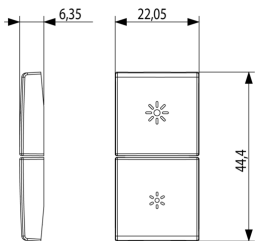

Produktstatus

3 - Aktiv

Mindestbestellmenge

1 NR

Video

- [Arké lives in your time](#)

Zeichnungen

Zeichnung Dimensionen

Zeichnung zurück

3D-Ansicht

Technische Daten

- **Gruppe:** Installationsbussysteme
- **Klasse:** Bussystem-Tastwippe
- **Bussystem KNX:** Ja
- **Bussystem KNX-RF (Funk):** Nein
- **Bussystem Funkbus:** Nein
- **Bussystem LON:** Nein
- **Bussystem Powernet:** Nein
- **Andere Bussysteme:** sonstige
- **Funk bidirektional:** Nein
- **Werkstoff:** Kunststoff
- **Werkstoffgüte:** Thermoplast
- **Oberflächenschutz:** lackiert
- **Ausführung der Oberfläche:** matt
- **Farbe:** Aluminium
- **RAL-Nummer (ähnlich):** 9007
- **Transparent:** Nein

Verpackung

8 007352 601468

8 007352 606753

Artikelnummer8007352601468

Menge 1 NR

Abm. 4,44x2,3x0,67 [cm]

Gewicht 3,2 [g]

Artikelnummer8007352606753

Menge 20 NR

Abm. 12,3x9,6x5,1 [cm]

Gewicht 98,2 [g]

Legal

Vimar behält sich das Recht vor, jederzeit und ohne Vorankündigung die Merkmale der gemeldeten Produkte zu ändern. Die Installation muss durch Fachpersonal gemäß den im Anwendungsland des Geräts geltenden Vorschriften zur Installation elektrischen Materials erfolgen. Für die Nutzungsbedingungen der im Produktblatt enthaltenen Informationen verweisen wir auf [Nutzungsbedingungen](#).