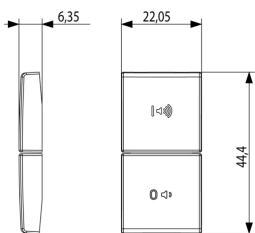

Produktstatus

3 - Aktiv

Mindestbestellmenge

1 NR

Video

- [Arké lives in your time](#)

Zeichnungen

Zeichnung Dimensionen

Zeichnung zurück

3D-Ansicht

Technische Daten

- **Gruppe:** Installationsbussysteme
- **Klasse:** Bussystem-Tastwippe
- **Bussystem KNX:** Ja
- **Bussystem KNX-RF (Funk):** Nein
- **Bussystem Funkbus:** Nein
- **Bussystem LON:** Nein
- **Bussystem Powernet:** Nein
- **Andere Bussysteme:** sonstige
- **Funk bidirektional:** Nein
- **Werkstoff:** Kunststoff
- **Werkstoffgüte:** Thermoplast
- **Oberflächenschutz:** lackiert
- **Ausführung der Oberfläche:** matt
- **Farbe:** Aluminium
- **RAL-Nummer (ähnlich):** 9007
- **Transparent:** Nein

Verpackung

8 007352 601475

8 007352 606760

Artikelnummer8007352601475

Menge 1 NR

Abm. 4,44x2,3x0,67 [cm]

Gewicht 3,3 [g]

Artikelnummer8007352606760

Menge 20 NR

Abm. 12,3x9,6x5,1 [cm]

Gewicht 98,1 [g]

Legal

Vimar behält sich das Recht vor, jederzeit und ohne Vorankündigung die Merkmale der gemeldeten Produkte zu ändern. Die Installation muss durch Fachpersonal gemäß den im Anwendungsland des Geräts geltenden Vorschriften zur Installation elektrischen Materials erfolgen. Für die Nutzungsbedingungen der im Produktblatt enthaltenen Informationen verweisen wir auf [Nutzungsbedingungen](#).