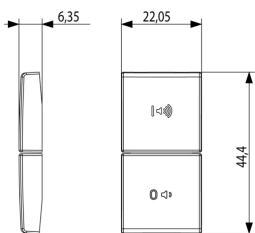

Produktstatus

3 - Aktiv

Mindestbestellmenge

1 NR

Video

- [Arké lives in your time](#)

Zeichnungen

Zeichnung Dimensionen

Zeichnung zurück

3D-Ansicht

Technische Daten

- **Gruppe:** Installationsbussysteme
- **Klasse:** Bussystem-Tastwippe
- **Bussystem KNX:** Ja
- **Bussystem KNX-RF (Funk):** Nein
- **Bussystem Funkbus:** Nein
- **Bussystem LON:** Nein
- **Bussystem Powernet:** Nein
- **Andere Bussysteme:** sonstige
- **Funk bidirektional:** Nein
- **Werkstoff:** Kunststoff
- **Werkstoffgüte:** Thermoplast
- **Oberflächenschutz:** unbehandelt
- **Ausführung der Oberfläche:** matt
- **Farbe:** grau
- **RAL-Nummer (ähnlich):** 7015
- **Transparent:** Nein

Verpackung

8 007352 591660

8 007352 591677

Artikelnummer8007352591660

Menge 1 NR

Abm. 4,44x2,3x0,67 [cm]

Gewicht 3,2 [g]

Artikelnummer8007352591677

Menge 20 NR

Abm. 12,3x9,6x5,1 [cm]

Gewicht 96,6 [g]

Legal

Vimar behält sich das Recht vor, jederzeit und ohne Vorankündigung die Merkmale der gemeldeten Produkte zu ändern. Die Installation muss durch Fachpersonal gemäß den im Anwendungsland des Geräts geltenden Vorschriften zur Installation elektrischen Materials erfolgen. Für die Nutzungsbedingungen der im Produktblatt enthaltenen Informationen verweisen wir auf [Nutzungsbedingungen](#).