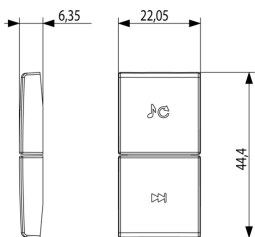

Produktstatus

3 - Aktiv

Mindestbestellmenge

1 NR

Video

- [Arké lives in your time](#)

Zeichnungen

Zeichnung Dimensionen

Zeichnung zurück

3D-Ansicht

Technische Daten

- **Gruppe:** Installationsbussysteme
- **Klasse:** Bussystem-Tastwippe
- **Bussystem KNX:** Ja
- **Bussystem KNX-RF (Funk):** Nein
- **Bussystem Funkbus:** Nein
- **Bussystem LON:** Nein
- **Bussystem Powernet:** Nein
- **Andere Bussysteme:** sonstige
- **Funk bidirektional:** Nein
- **Werkstoff:** Kunststoff
- **Werkstoffgüte:** Thermoplast
- **Oberflächenschutz:** unbehandelt
- **Ausführung der Oberfläche:** matt
- **Farbe:** weiß
- **RAL-Nummer (ähnlich):** 9016
- **Transparent:** Nein

Verpackung

Artikelnummer8007352591882

Menge 1 NR

Abm. 6,5x4x1 [cm]

Gewicht 3,3 [g]

Artikelnummer8007352591899

Menge 20 NR

Abm. 12,3x9,6x5,1 [cm]