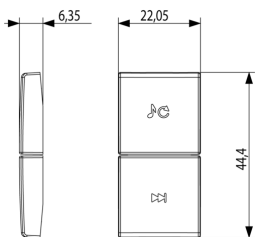

Produktstatus

3 - Aktiv

Mindestbestellmenge

1 NR

Video

- [Arké lives in your time](#)

Zeichnungen

Zeichnung Dimensionen

Zeichnung zurück

3D-Ansicht

Technische Daten

- **Gruppe:** Installationsbussysteme
- **Klasse:** Bussystem-Tastwippe
- **Bussystem KNX:** Ja
- **Bussystem KNX-RF (Funk):** Nein
- **Bussystem Funkbus:** Nein
- **Bussystem LON:** Nein
- **Bussystem Powernet:** Nein
- **Andere Bussysteme:** sonstige
- **Funk bidirektional:** Nein
- **Werkstoff:** Kunststoff
- **Werkstoffgüte:** Thermoplast
- **Oberflächenschutz:** lackiert
- **Ausführung der Oberfläche:** matt
- **Farbe:** Aluminium
- **RAL-Nummer (ähnlich):** 9007
- **Transparent:** Nein

Verpackung

8 007352 601482

8 007352 606777

Artikelnummer8007352601482

Menge 1 NR

Abm. 4,44x2,5x0,67 [cm]

Gewicht 3,2 [g]

Artikelnummer8007352606777

Menge 20 NR

Abm. 12,3x9,6x5,1 [cm]

Gewicht 95,7 [g]

Legal

Vimar behält sich das Recht vor, jederzeit und ohne Vorankündigung die Merkmale der gemeldeten Produkte zu ändern. Die Installation muss durch Fachpersonal gemäß den im Anwendungsland des Geräts geltenden Vorschriften zur Installation elektrischen Materials erfolgen. Für die Nutzungsbedingungen der im Produktblatt enthaltenen Informationen verweisen wir auf [Nutzungsbedingungen](#).