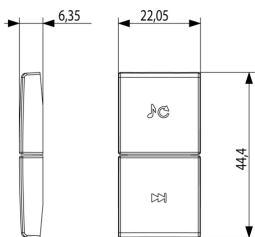

Produktstatus

3 - Aktiv

Mindestbestellmenge

1 NR

Video

- [Arké lives in your time](#)

Zeichnungen

Zeichnung Dimensionen

Zeichnung zurück

3D-Ansicht

Technische Daten

- **Gruppe:** Installationsbussysteme
- **Klasse:** Bussystem-Tastwippe
- **Bussystem KNX:** Ja
- **Bussystem KNX-RF (Funk):** Nein
- **Bussystem Funkbus:** Nein
- **Bussystem LON:** Nein
- **Bussystem Powernet:** Nein
- **Andere Bussysteme:** sonstige
- **Funk bidirektional:** Nein
- **Werkstoff:** Kunststoff
- **Werkstoffgüte:** Thermoplast
- **Oberflächenschutz:** unbehandelt
- **Ausführung der Oberfläche:** matt
- **Farbe:** grau
- **RAL-Nummer (ähnlich):** 7015
- **Transparent:** Nein

Verpackung

Artikelnummer8007352591684

Menge 1 NR

Abm. 4,44x2,5x0,67 [cm]

Gewicht 3,2 [g]

Artikelnummer8007352591691

Menge 20 NR

Abm. 12,3x9,6x5,1 [cm]