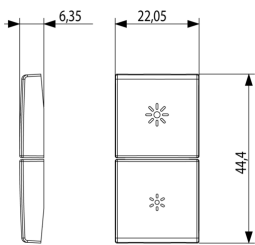

Produktstatus

3 - Aktiv

Mindestbestellmenge

1 NR

Zeichnungen

Zeichnung Dimensionen

Zeichnung zurück

3D-Ansicht

Verpackung

Artikelnummer8007352652781
Menge 1 NR
Abm. 6,5x4x1 [cm]
Gewicht 3,2 [g]

Artikelnummer8007352652798
Menge 20 NR
Abm. 12,3x9,6x5,1 [cm]
Gewicht 96,6 [g]

Legal

Vimar behält sich das Recht vor, jederzeit und ohne Vorankündigung die Merkmale der gemeldeten Produkte zu ändern. Die Installation muss durch Fachpersonal gemäß den im Anwendungsland des Geräts geltenden Vorschriften zur Installation elektrischen Materials erfolgen. Für die Nutzungsbedingungen der im Produktblatt enthaltenen Informationen verweisen wir auf [Nutzungsbedingungen](#).