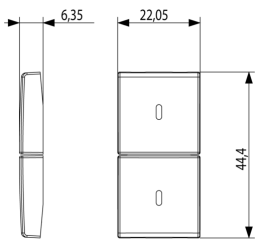

Produktstatus

3 - Aktiv

Mindestbestellmenge

1 NR

Zeichnungen

Zeichnung Dimensionen

Zeichnung zurück

3D-Ansicht

Verpackung

8 007352652804

Artikelnummer8007352652804

Menge 1 NR

Abm. 4,44x2,3x0,67 [cm]

Gewicht 3,3 [g]

8 007352652811

Artikelnummer8007352652811

Menge 20 NR

Abm. 12,3x9,6x5,1 [cm]

Gewicht 97,2 [g]

Legal

Vimar behält sich das Recht vor, jederzeit und ohne Vorankündigung die Merkmale der gemeldeten Produkte zu ändern. Die Installation muss durch Fachpersonal gemäß den im Anwendungsland des Geräts geltenden Vorschriften zur Installation elektrischen Materials erfolgen. Für die Nutzungsbedingungen der im Produktblatt enthaltenen Informationen verweisen wir auf [Nutzungsbedingungen](#).