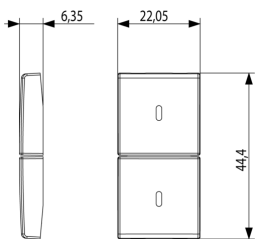

3 - Aktiv

Mindestbestellmenge

1 NR

Video

- [Arké lives in your time](#)

Zeichnungen

Zeichnung Dimensionen

Zeichnung zurück

3D-Ansicht

Galerie

Technische Daten

- **Gruppe:** Installationsbussysteme
- **Klasse:** Bussystem-Tastwippe
- **Bussystem KNX:** Ja
- **Bussystem KNX-RF (Funk):** Nein
- **Bussystem Funkbus:** Nein
- **Bussystem LON:** Nein
- **Bussystem Powernet:** Nein
- **Andere Bussysteme:** sonstige
- **Funk bidirektional:** Nein
- **Werkstoff:** Kunststoff
- **Werkstoffgüte:** Thermoplast
- **Oberflächenschutz:** unbehandelt
- **Ausführung der Oberfläche:** matt
- **Farbe:** weiß
- **RAL-Nummer (ähnlich):** 9016
- **Transparent:** Nein

Verpackung

Artikelnummer8007352591783

Menge 1 NR

Abm. 4,44x2,3x0,67 [cm]

Gewicht 3,5 [g]

Artikelnummer8007352591790

Menge 20 NR

Abm. 12,3x9,6x5,1 [cm]