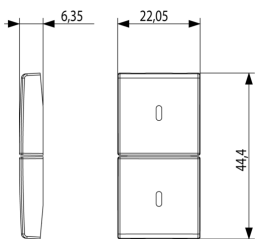

Produktstatus

3 - Aktiv

Mindestbestellmenge

1 NR

Video

- [Arké lives in your time](#)

Zeichnungen

Zeichnung Dimensionen

Zeichnung zurück

3D-Ansicht

Technische Daten

- **Gruppe:** Installationsbussysteme
- **Klasse:** Bussystem-Tastwippe
- **Bussystem KNX:** Ja
- **Bussystem KNX-RF (Funk):** Nein
- **Bussystem Funkbus:** Nein
- **Bussystem LON:** Nein
- **Bussystem Powernet:** Nein
- **Andere Bussysteme:** sonstige
- **Funk bidirektional:** Nein
- **Werkstoff:** Kunststoff
- **Werkstoffgüte:** Thermoplast
- **Oberflächenschutz:** lackiert
- **Ausführung der Oberfläche:** matt
- **Farbe:** Aluminium
- **RAL-Nummer (ähnlich):** 9007
- **Transparent:** Nein

Verpackung

8 007352 601437

8 007352 606203

Artikelnummer8007352601437

Menge 1 NR

Abm. 4,44x2,3x0,67 [cm]

Gewicht 3,1 [g]

Artikelnummer8007352606203

Menge 20 NR

Abm. 12,3x9,6x5,1 [cm]

Gewicht 98,1 [g]

Legal

Vimar behält sich das Recht vor, jederzeit und ohne Vorankündigung die Merkmale der gemeldeten Produkte zu ändern. Die Installation muss durch Fachpersonal gemäß den im Anwendungsland des Geräts geltenden Vorschriften zur Installation elektrischen Materials erfolgen. Für die Nutzungsbedingungen der im Produktblatt enthaltenen Informationen verweisen wir auf [Nutzungsbedingungen](#).