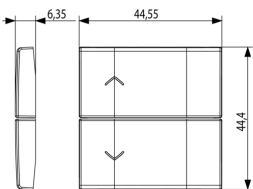

3 - Aktiv

Mindestbestellmenge

1 NR

Video

- [Arké lives in your time](#)

Zeichnungen

Zeichnung Dimensionen

Zeichnung zurück

Verpackung

Artikelnummer8007352591769
Menge 1 NR
Abm. 6,5x6x1 [cm]
Gewicht 5,2 [g]

Artikelnummer8007352591776
Menge 10 NR
Abm. 12,3x9,6x5,1 [cm]
Gewicht 84 [g]

Legal

Vimar behält sich das Recht vor, jederzeit und ohne Vorankündigung die Merkmale der gemeldeten Produkte zu ändern. Die Installation muss durch Fachpersonal gemäß den im Anwendungsland des Geräts geltenden Vorschriften zur Installation elektrischen Materials erfolgen. Für die Nutzungsbedingungen der im Produktblatt enthaltenen Informationen verweisen wir auf [Nutzungsbedingungen](#).