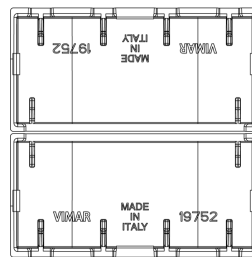

3 - Aktiv

Mindestbestellmenge

1 NR

Video

- [Arké lives in your time](#)

Zeichnungen

Zeichnung Dimensionen

Zeichnung zurück

Verpackung

8 007352 591981

Artikelnummer8007352591981

Menge 1 NR

Abm. 6,5x6x1 [cm]

Gewicht 5,6 [g]

8 007352 591998

Artikelnummer8007352591998

Menge 10 NR

Abm. 12,3x9,6x5,1 [cm]

Gewicht 87,1 [g]

Legal

Vimar behält sich das Recht vor, jederzeit und ohne Vorankündigung die Merkmale der gemeldeten Produkte zu ändern. Die Installation muss durch Fachpersonal gemäß den im Anwendungsland des Geräts geltenden Vorschriften zur Installation elektrischen Materials erfolgen. Für die Nutzungsbedingungen der im Produktblatt enthaltenen Informationen verweisen wir auf [Nutzungsbedingungen](#).