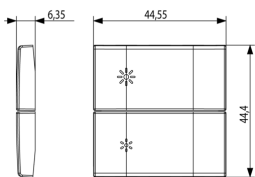

Zeichnungen

Zeichnung Dimensionen