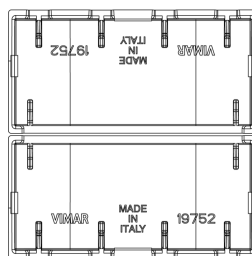

3 - Aktiv

Mindestbestellmenge

1 NR

Video

- [Arké lives in your time](#)

Zeichnungen

Zeichnung Dimensionen

Zeichnung zurück

Verpackung

Artikelnummer8007352591929

Menge 1 NR

Abm. 4,4x4,4x0,6 [cm]

Gewicht 5,4 [g]

Artikelnummer8007352591936

Menge 10 NR

Abm. 12,3x9,6x5,1 [cm]