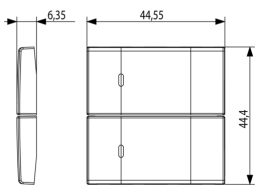

Zeichnungen

Zeichnung Dimensionen