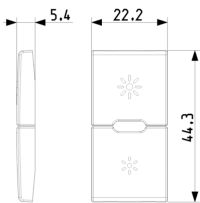

Zeichnungen

Zeichnung Dimensionen

Zeichnung zurück

3D-Ansicht

Technische Daten

- **Gruppe:** Installationsbussysteme
- **Klasse:** Bussystem-Tastwippe
- **Bussystem KNX:** Nein
- **Bussystem KNX-RF (Funk):** Nein
- **Bussystem Funkbus:** Nein
- **Bussystem LON:** Nein
- **Bussystem Powernet:** Nein
- **Andere Bussysteme:** sonstige
- **Funk bidirektional:** Ja
- **Mit Busankopplung:** Nein
- **Werkstoff:** Kunststoff
- **Werkstoffgüte:** Thermoplast
- **Oberflächenschutz:** unbehandelt
- **Ausführung der Oberfläche:** matt
- **Farbe:** grau
- **RAL-Nummer (ähnlich):** 7015
- **Transparent:** Nein

Abm. 4,44x2,3x0,67 [cm]

Gewicht 3 [g]

Artikelnummer8007352707757

Menge 20 NR

Abm. 12,3x9,6x5,1 [cm]

Gewicht 91,2 [g]

Legal

Vimar behält sich das Recht vor, jederzeit und ohne Vorankündigung die Merkmale der gemeldeten Produkte zu ändern. Die Installation muss durch Fachpersonal gemäß den im Anwendungsland des Geräts geltenden Vorschriften zur Installation elektrischen Materials erfolgen. Für die Nutzungsbedingungen der im Produktblatt enthaltenen Informationen verweisen wir auf [Nutzungsbedingungen](#).