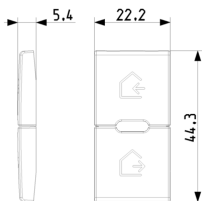

ARKÉ: 2-Halb-Tasten 1M Szenario-Symb.Metal

19755.6.M

Wohnbereich-Serien / View Wireless Wohnber.-Serien / ARKÉ / Tasten

2-Halb-Tasten 1M Szenario-Symb.Metal

Produktstatus

3 - Aktiv

Mindestbestellmenge

1 NR

Zeichnungen

Zeichnung Dimensionen

Zeichnung zurück

3D-Ansicht

Technische Daten

- **Gruppe:** Installationsbussysteme
- **Klasse:** Bussystem-Tastwippe
- **Bussystem KNX:** Nein
- **Bussystem KNX-RF (Funk):** Nein
- **Bussystem Funkbus:** Nein
- **Bussystem LON:** Nein
- **Bussystem Powernet:** Nein
- **Andere Bussysteme:** sonstige
- **Funk bidirektional:** Ja
- **Mit Busankopplung:** Nein
- **Werkstoff:** Kunststoff
- **Werkstoffgüte:** Thermoplast
- **Oberflächenschutz:** lackiert
- **Ausführung der Oberfläche:** matt
- **Farbe:** Aluminium
- **RAL-Nummer (ähnlich):** 9007
- **Transparent:** Nein

Marken

• 00. CE-Kennzeichnung - EU

• 43. UKCA-Marke Großbritannien

Verpackung

Artikelnummer8007352707849

Menge 1 NR

Abm. 4,44x2,3x0,67 [cm]

Gewicht 3 [g]

Artikelnummer8007352707856

Menge 20 NR

Abm. 12,3x9,6x5,1 [cm]

Gewicht 92 [g]

Legal

Vimar behält sich das Recht vor, jederzeit und ohne Vorankündigung die Merkmale der gemeldeten Produkte zu ändern. Die Installation muss durch Fachpersonal gemäß den im Anwendungsland des Geräts geltenden Vorschriften zur Installation elektrischen Materials erfolgen. Für die Nutzungsbedingungen der im Produktblatt enthaltenen Informationen verweisen wir auf [Nutzungsbedingungen](#).