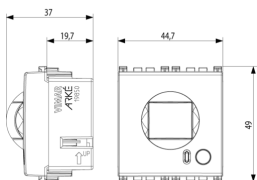

Zeichnungen

Zeichnung Dimensionen