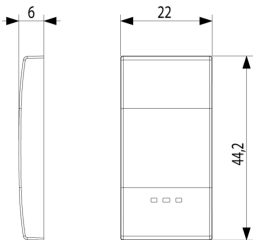

5 NR

Zeichnungen

Zeichnung Dimensionen

Zeichnung zurück

3D-Ansicht

Technische Daten

- **Gruppe:** Installationsschalterprogramme/Steckvorrichtungen
- **Klasse:** Abdeckung/Bedienelement für Installationsschalterprogramme
- **Ausführung:** einteilige Wippe
- **Aufdruck/Kennzeichnung:** ohne
- **Verwendung:** Schalter/Taster
- **Geeignet für Bussystem-Tasterankopplung:** Nein
- **Befestigungsart:** Klemmbefestigung
- **Kontrollfenster/Lichtauslass:** Ja
- **Werkstoff:** Kunststoff
- **Werkstoffgüte:** Thermoplast
- **Halogenfrei:** Ja
- **Oberflächenschutz:** lackiert
- **Ausführung der Oberfläche:** matt
- **Farbe:** Silber
- **RAL-Nummer (ähnlich):** 9022
- **Mit Beschriftungsfeld:** Nein
- **Mit austauschbarer Linse/Symbol:** Nein
- **Geeignet für Schutzart (IP):** IP40
- **Tiefe:** 600,00 mm

Artikelnummer8007352284876
Menge 1 NR
Abm. 2,2x4,42x0,6 [cm]
Gewicht 2,8 [g]

8 007352 284883

Artikelnummer8007352284883
Menge 5 NR
Abm. 4,1x2,8x5,3 [cm]
Gewicht 17 [g]

8 007352 731219

Artikelnummer8007352731219
Menge 50 NR
Abm. 14,4x9x6 [cm]
Gewicht 170 [g]

8 007352 731226

Artikelnummer8007352731226
Menge 800 NR
Abm. 37,5x30x13,5 [cm]
Gewicht 2.720 [g]

Legal

Vimar behält sich das Recht vor, jederzeit und ohne Vorankündigung die Merkmale der gemeldeten Produkte zu ändern. Die Installation muss durch Fachpersonal gemäß den im Anwendungsland des Geräts geltenden Vorschriften zur Installation elektrischen Materials erfolgen. Für die Nutzungsbedingungen der im Produktblatt enthaltenen Informationen verweisen wir auf [Nutzungsbedingungen](#).