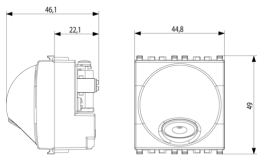

Produktstatus

3 - Aktiv

Mindestbestellmenge

10 NR

Zeichnungen

Zeichnung Dimensionen

Zeichnung zurück

3D-Ansicht

Technische Daten

- **Gruppe:** Installationsschalterprogramme/Steckvorrichtungen
- **Klasse:** Leitungseinführung
- **Farbe:** grau
- **RAL-Nummer (ähnlich):** 7024
- **Geeignet für Aufputzgehäuse für Unterputzgerät:** Ja

Verpackung

8 007352389564

Artikelnummer8007352389564

Menge 1 NR

Abm. 6x5,4x5,3 [cm]

Gewicht 65,5 [g]

8 007352389571

Artikelnummer8007352389571

Menge 10 NR

Abm. 28,1x13,1x6 [cm]

Gewicht 731,7 [g]

Legal

Vimar behält sich das Recht vor, jederzeit und ohne Vorankündigung die Merkmale der gemeldeten Produkte zu ändern. Die Installation muss durch Fachpersonal gemäß den im Anwendungsland des Geräts geltenden Vorschriften zur Installation elektrischen Materials erfolgen. Für die Nutzungsbedingungen der im Produktblatt enthaltenen Informationen verweisen wir auf [Nutzungsbedingungen](#).