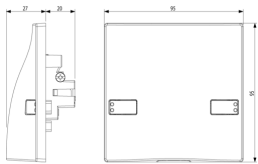

EIKON: Kabelauslass + Klemmenbrett 45A weiß

20047.B

Wohnbereich-Serien / Herkömmlich-Wohnbereich-Serien / EIKON / Geräte

Kabelauslass + Klemmenbrett 45A weiß

Kabeleinführung 2P+E 45 A 250 V~, mit Klemmleiste und Einbaurahmen und Klappe, für viereckigen Dosen Britischer Standard, weiß

Produktstatus

3 - Aktiv

Mindestbestellmenge

5 NR

Zeichnungen

Zeichnung Dimensionen

Zeichnung zurück

3D-Ansicht

Technische Daten

- **Gruppe:** Installationsschalterprogramme/Steckvorrichtungen
- **Klasse:** Leitungseinführung
- **Farbe:** weiß
- **RAL-Nummer (ähnlich):** 9016
- **Geignet für Aufputzgehäuse für Unterputzgerät:** Ja

Verpackung

Artikelnummer8007352389748
Menge 1 NR
Abm. 9,7x5,1x9,8 [cm]
Gewicht 139 [g]

Artikelnummer8007352389755
Menge 5 NR
Abm. 26,4x11x10,9 [cm]
Gewicht 781,1 [g]

Legal

Vimar behält sich das Recht vor, jederzeit und ohne Vorankündigung die Merkmale der gemeldeten Produkte zu ändern. Die Installation muss durch Fachpersonal gemäß den im Anwendungsland des Geräts geltenden Vorschriften zur Installation elektrischen Materials erfolgen. Für die Nutzungsbedingungen der im Produktblatt enthaltenen Informationen verweisen wir auf [Nutzungsbedingungen](#).