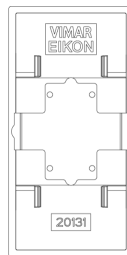

Produktstatus

3 - Aktiv

Mindestbestellmenge

5 NR

Zeichnungen

Zeichnung Dimensionen

Zeichnung zurück

3D-Ansicht

Technische Daten

- **Gruppe:** Installationsschalterprogramme/Steckvorrichtungen
- **Klasse:** Abdeckung/Bedienelement für Installationsschalterprogramme
- **Ausführung:** einteilige Taste
- **Aufdruck/Kennzeichnung:** Symbol Schlüssel/Tür
- **Verwendung:** Schalter/Taster
- **Geeignet für Bussystem-Tasterankopplung:** Nein
- **Befestigungsart:** Klemmbefestigung
- **Kontrollfenster/Lichtauslass:** Ja
- **Werkstoff:** Kunststoff
- **Werkstoffgüte:** Thermoplast
- **Halogenfrei:** Ja
- **Oberflächenschutz:** unbehandelt
- **Ausführung der Oberfläche:** matt
- **Farbe:** grau
- **RAL-Nummer (ähnlich):** 7024
- **Mit Beschriftungsfeld:** Nein
- **Mit austauschbarer Linse/Symbol:** Nein
- **Geeignet für Schutzart (IP):** IP40
- **Tiefe:** 400,00 mm

8 007352 460539

Artikelnummer8007352460539
Menge 25 NR
Abm. 14,2x6,7x5,9 [cm]
Gewicht 79,3 [g]

Legal

Vimar behält sich das Recht vor, jederzeit und ohne Vorankündigung die Merkmale der gemeldeten Produkte zu ändern. Die Installation muss durch Fachpersonal gemäß den im Anwendungsland des Geräts geltenden Vorschriften zur Installation elektrischen Materials erfolgen. Für die Nutzungsbedingungen der im Produktblatt enthaltenen Informationen verweisen wir auf [Nutzungsbedingungen](#).