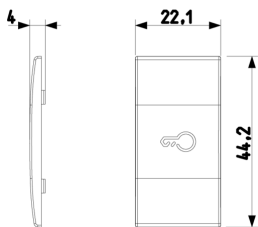

Produktstatus

3 - Aktiv

Mindestbestellmenge

5 NR

Zeichnungen

Zeichnung Dimensionen

Zeichnung zurück

3D-Ansicht

Technische Daten

- **Gruppe:** Installationsschalterprogramme/Steckvorrichtungen
- **Klasse:** Abdeckung/Bedienelement für Installationsschalterprogramme
- **Ausführung:** einteilige Taste
- **Aufdruck/Kennzeichnung:** Symbol Schlüssel/Tür
- **Verwendung:** Schalter/Taster
- **Geeignet für Bussystem-Tasterankopplung:** Nein
- **Befestigungsart:** Klemmbefestigung
- **Kontrollfenster/Lichtauslass:** Ja
- **Werkstoff:** Kunststoff
- **Werkstoffgüte:** Thermoplast
- **Halogenfrei:** Ja
- **Oberflächenschutz:** unbehandelt
- **Ausführung der Oberfläche:** matt
- **Farbe:** grau
- **RAL-Nummer (ähnlich):** 7024
- **Mit Beschriftungsfeld:** Nein
- **Mit austauschbarer Linse/Symbol:** Nein
- **Geeignet für Schutzart (IP):** IP40
- **Tiefe:** 400,00 mm

8 007352 460539

Artikelnummer8007352460539
Menge 25 NR
Abm. 14,2x6,7x5,9 [cm]
Gewicht 79,3 [g]

Legal

Vimar behält sich das Recht vor, jederzeit und ohne Vorankündigung die Merkmale der gemeldeten Produkte zu ändern. Die Installation muss durch Fachpersonal gemäß den im Anwendungsland des Geräts geltenden Vorschriften zur Installation elektrischen Materials erfolgen. Für die Nutzungsbedingungen der im Produktblatt enthaltenen Informationen verweisen wir auf [Nutzungsbedingungen](#).