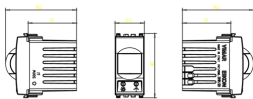

Zeichnung Dimensionen

Zeichnung zurück

3D-Ansicht

Technische Daten

- **Gruppe:** Installationsschalterprogramme/Steckvorrichtungen
- **Klasse:** Elektronik-Gerät für Installationsschalterprogramme
- **Ausführung:** sonstige
- **Zusammenstellung:** Modulargerät für Installationsschalterprogramme
- **Anzahl der Module (bei Modulbauweise):** 1
- **Funkgesteuert:** Nein
- **Montageart:** Unterputz
- **Befestigungsart:** einrasten
- **Werkstoff:** Kunststoff
- **Werkstoffgüte:** Thermoplast
- **Oberflächenschutz:** unbehandelt
- **Ausführung der Oberfläche:** matt
- **Farbe:** weiß
- **RAL-Nummer (ähnlich):** 9016
- **Transparent:** Nein

Gewicht 49,87 [g]

Artikelnummer8007352316232

Menge 5 NR

Abm. 14,4x11,6x6 [cm]

Gewicht 299,27 [g]

Legal

Vimar behält sich das Recht vor, jederzeit und ohne Vorankündigung die Merkmale der gemeldeten Produkte zu ändern. Die Installation muss durch Fachpersonal gemäß den im Anwendungsland des Geräts geltenden Vorschriften zur Installation elektrischen Materials erfolgen. Für die Nutzungsbedingungen der im Produktblatt enthaltenen Informationen verweisen wir auf [Nutzungsbedingungen](#).