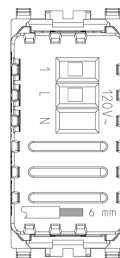

Zeichnung Dimensionen

Zeichnung zurück

3D-Ansicht

Technische Daten

- **Gruppe:** Installationsschalterprogramme/Steckvorrichtungen
- **Klasse:** Elektronik-Gerät für Installationsschalterprogramme
- **Ausführung:** sonstige
- **Zusammenstellung:** Modulargerät für Installationsschalterprogramme
- **Anzahl der Module (bei Modulbauweise):** 1
- **Funkgesteuert:** Nein
- **Montageart:** Unterputz
- **Befestigungsart:** einrasten
- **Werkstoff:** Kunststoff
- **Werkstoffgüte:** Thermoplast
- **Oberflächenschutz:** unbehandelt
- **Ausführung der Oberfläche:** matt
- **Farbe:** weiß
- **RAL-Nummer (ähnlich):** 9016
- **Transparent:** Nein

Marken

- 00. CE-Kennzeichnung - EU
- 19. NOM - Mexiko
- 37. Kennzeichnung - Marokko
- 43. UKCA-Marke Großbritannien
- 99. WEEE-Richtlinie ([download](#))

Verpackung

Artikelnummer8007352316225

Menge 1 NR

Abm. 5,1x4,3x5,3 [cm]

Gewicht 49,87 [g]

Artikelnummer8007352316232

Menge 5 NR

Abm. 14,4x11,6x6 [cm]

Gewicht 299,27 [g]

Legal

Vimar behält sich das Recht vor, jederzeit und ohne Vorankündigung die Merkmale der gemeldeten Produkte zu ändern. Die Installation muss durch Fachpersonal gemäß den im Anwendungsland des Geräts geltenden Vorschriften zur Installation elektrischen Materials erfolgen. Für die Nutzungsbedingungen der im Produktblatt enthaltenen Informationen verweisen wir auf [Nutzungsbedingungen](#).