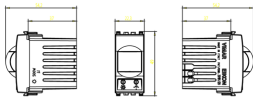

Zeichnung Dimensionen

Zeichnung zurück

3D-Ansicht

Technische Daten

- **Gruppe:** Installationsschalterprogramme/Steckvorrichtungen
- **Klasse:** Elektronik-Gerät für Installationsschalterprogramme
- **Ausführung:** sonstige
- **Zusammenstellung:** Modulargerät für Installationsschalterprogramme
- **Anzahl der Module (bei Modulbauweise):** 1
- **Funkgesteuert:** Nein
- **Montageart:** Unterputz
- **Befestigungsart:** einrasten
- **Werkstoff:** Kunststoff
- **Werkstoffgüte:** Thermoplast
- **Oberflächenschutz:** lackiert
- **Ausführung der Oberfläche:** matt
- **Farbe:** Silber
- **RAL-Nummer (ähnlich):** 9022
- **Transparent:** Nein

Gewicht 50,53 [g]

Artikelnummer8007352291317

Menge 5 NR

Abm. 14,4x11,6x6 [cm]

Gewicht 305,67 [g]

Legal

Vimar behält sich das Recht vor, jederzeit und ohne Vorankündigung die Merkmale der gemeldeten Produkte zu ändern. Die Installation muss durch Fachpersonal gemäß den im Anwendungsland des Geräts geltenden Vorschriften zur Installation elektrischen Materials erfolgen. Für die Nutzungsbedingungen der im Produktblatt enthaltenen Informationen verweisen wir auf [Nutzungsbedingungen](#).