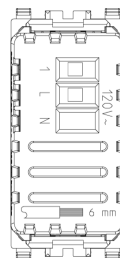

Zeichnung Dimensionen

Zeichnung zurück

3D-Ansicht

Technische Daten

- **Gruppe:** Installationsschalterprogramme/Steckvorrichtungen
- **Klasse:** Elektronik-Gerät für Installationsschalterprogramme
- **Ausführung:** sonstige
- **Zusammenstellung:** Modulargerät für Installationsschalterprogramme
- **Anzahl der Module (bei Modulbauweise):** 1
- **Funkgesteuert:** Nein
- **Montageart:** Unterputz
- **Befestigungsart:** einrasten
- **Werkstoff:** Kunststoff
- **Werkstoffgüte:** Thermoplast
- **Oberflächenschutz:** lackiert
- **Ausführung der Oberfläche:** matt
- **Farbe:** Silber
- **RAL-Nummer (ähnlich):** 9022
- **Transparent:** Nein

Marken

- 00. CE-Kennzeichnung - EU
- 19. NOM - Mexiko
- 37. Kennzeichnung - Marokko
- 43. UKCA-Marke Großbritannien
- 99. WEEE-Richtlinie ([download](#))

Verpackung

Artikelnummer8007352291300

Menge 1 NR

Abm. 5,1x4,3x5,3 [cm]

Gewicht 50,53 [g]

Artikelnummer8007352291317

Menge 5 NR

Abm. 14,4x11,6x6 [cm]

Gewicht 305,67 [g]

Legal

Vimar behält sich das Recht vor, jederzeit und ohne Vorankündigung die Merkmale der gemeldeten Produkte zu ändern. Die Installation muss durch Fachpersonal gemäß den im Anwendungsland des Geräts geltenden Vorschriften zur Installation elektrischen Materials erfolgen. Für die Nutzungsbedingungen der im Produktblatt enthaltenen Informationen verweisen wir auf [Nutzungsbedingungen](#).