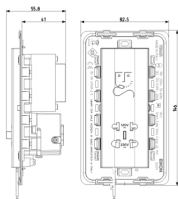

Britischer Standard und zu ergänzen mit Abdeckrahmen 5 Module britischer Standard, grau

Produktstatus

3 - Aktiv

Mindestbestellmenge

1 NR

Zeichnungen

Zeichnung Dimensionen

Zeichnung zurück

3D-Ansicht

Technische Daten

- **Gruppe:** Installationsschalterprogramme/Steckvorrichtungen
- **Klasse:** Rasiersteckdose
- **Zusammenstellung:** sonstige
- **Anzahl der Module (bei Modulbauweise):** 3
- **Montageart:** Unterputz
- **Mit Klappdeckel:** Nein
- **Spannung umschaltbar:** Nein
- **Nennspannung niedriger Wert:** 230 V
- **Nennspannung hoher Wert:** 230 V
- **Werkstoff:** Kunststoff
- **Werkstoffgüte:** Thermoplast
- **Ausführung der Oberfläche:** matt
- **Farbe:** grau
- **RAL-Nummer (ähnlich):** 7024
- **Transparent:** Nein
- **Gerätebreite:** 82,50 mm
- **Gerätehöhe:** 144,00 mm
- **Gerätetiefe:** 55,80 mm
- **Mit Einbaudose:** Nein

Verpackung

Artikelnummer 8007352403260
Menge 1 NR
Abm. 15,9x11,4x8,9 [cm]
Gewicht 644,6 [g]

Legal

Vimar behält sich das Recht vor, jederzeit und ohne Vorankündigung die Merkmale der gemeldeten Produkte zu ändern. Die Installation muss durch Fachpersonal gemäß den im Anwendungsland des Geräts geltenden Vorschriften zur Installation elektrischen Materials erfolgen. Für die Nutzungsbedingungen der im Produktblatt enthaltenen Informationen verweisen wir auf [Nutzungsbedingungen](#).