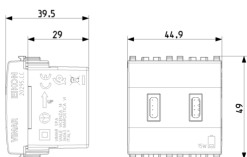

Produktstatus

3 - Aktiv

Mindestbestellmenge

1 NR

Merkblätter, Handbücher, Dokumentation

- [Multilanguage instructions sheet \(1316 kb\)](#)

Zeichnungen

Zeichnung Dimensionen

Zeichnung zurück

3D-Ansicht

Technische Daten

- **Gruppe:** Installationsschalterprogramme/Steckvorrichtungen
- **Klasse:** USB-Spannungsversorgung
- **Ausführung:** Buchse

- **Montageart:** Unterputz
- **Farbe:** Silber
- **RAL-Nummer:** 0

Verpackung

Artikelnummer8007352647114
Menge 1 NR
Abm. 6x5,4x5,3 [cm]
Gewicht 65,4 [g]

Artikelnummer8007352647121
Menge 10 NR
Abm. 28,1x13,1x6 [cm]
Gewicht 736 [g]

Artikelnummer8007352686809
Menge 120 NR
Abm. 38,5x29x30 [cm]
Gewicht 9.409 [g]