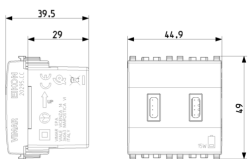

Produktstatus

3 - Aktiv

Mindestbestellmenge

1 NR

Merkblätter, Handbücher, Dokumentation

- [Multilanguage instructions sheet \(1316 kb\)](#)

Zeichnungen

Zeichnung Dimensionen

Zeichnung zurück

3D-Ansicht

Technische Daten

- **Gruppe:** Installationsschalterprogramme/Steckvorrichtungen
- **Klasse:** USB-Spannungsversorgung
- **Ausführung:** Buchse

- **Montageart:** Unterputz
- **Farbe:** grau
- **RAL-Nummer:** 0

Verpackung

Artikelnummer8007352647077
Menge 1 NR
Abm. 6x5,4x5,3 [cm]
Gewicht 65,2 [g]

Artikelnummer8007352647084
Menge 10 NR
Abm. 28,1x13,1x6 [cm]
Gewicht 724,4 [g]

Artikelnummer8007352686786
Menge 120 NR
Abm. 38,5x29x30 [cm]
Gewicht 9.409 [g]