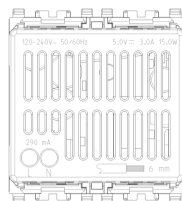

Produktstatus

3 - Aktiv

Mindestbestellmenge

1 NR

Merkblätter, Handbücher, Dokumentation

- [Multilanguage instructions sheet \(1316 kb\)](#)

Zeichnungen

Zeichnung Dimensionen

Zeichnung zurück

3D-Ansicht

Technische Daten

- **Gruppe:** Installationsschalterprogramme/Steckvorrichtungen
- **Klasse:** USB-Spannungsversorgung
- **Ausführung:** Buchse

- **Montageart:** Unterputz
- **Farbe:** grau
- **RAL-Nummer:** 0