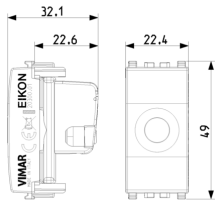

### Zeichnungen

Zeichnung Dimensionen

Zeichnung zurück

3D-Ansicht

## Verpackung

**Artikelnummer**8007352314351  
**Menge** 1 NR  
**Abm.** 4,1x2,8x5,3 [cm]  
**Gewicht** 39,2 [g]

**Artikelnummer**8007352314368  
**Menge** 20 NR  
**Abm.** 21,4x11,6x6 [cm]  
**Gewicht** 841 [g]