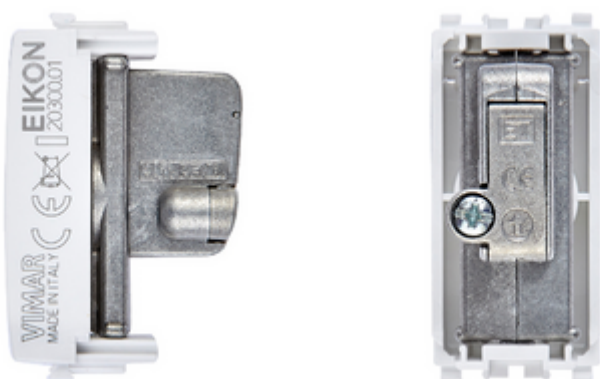

Galerie

Technische Daten

- **Gruppe:** Antennen und Satellitentechnik
- **Klasse:** Antennensteckdose
- **Ausführung:** Stichdose
- **Abdeckung:** ohne
- **Anschlussdämpfung bei 860 MHz:** 0,10 dB
- **Anschlussdämpfung bei 2150 MHz:** 0,20 dB
- **Anzahl der Auslässe:** 1
- **Fernspeisetauglich:** Ja
- **Befestigungsart:** Rastbefestigung
- **Farbe:** weiß
- **RAL-Nummer (ähnlich):** 9016
- **Werkstoff:** Kunststoff

Marken

00. CE-Kennzeichnung - EU
10. EAC Eurasian Customs Union
37. Kennzeichnung - Marokko
43. UKCA-Marke Großbritannien
99. WEEE-Richtlinie ([download](#))