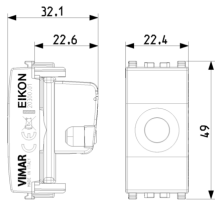

Produktstatus

3 - Aktiv

Mindestbestellmenge

20 NR

Zeichnungen

Zeichnung Dimensionen

Zeichnung zurück

3D-Ansicht

Marken

- 00. CE-Kennzeichnung - EU
- 10. EAC Eurasian Customs Union
- 37. Kennzeichnung - Marokko
- 43. UKCA-Marke Großbritannien
- 99. WEEE-Richtlinie ([download](#))

Verpackung

8 007352 287143

Artikelnummer8007352287143
Menge 1 NR
Abm. 4,1x2,8x5,3 [cm]
Gewicht 39,2 [g]

8 007352 287150

Artikelnummer8007352287150
Menge 20 NR
Abm. 21,4x11,6x6 [cm]
Gewicht 841 [g]

8 007352 634923

Artikelnummer8007352634923
Menge 200 NR
Abm. 30,5x25,5x22,5 [cm]
Gewicht 9.210 [g]

8 007352 750883

Artikelnummer8007352750883
Menge 8.800 NR
Abm. 120x80x105 [cm]
Gewicht 405.240 [g]

Legal

Vimar behält sich das Recht vor, jederzeit und ohne Vorankündigung die Merkmale der gemeldeten Produkte zu ändern. Die Installation muss durch Fachpersonal gemäß den im Anwendungsland des Geräts geltenden Vorschriften zur Installation elektrischer Materialien erfolgen. Für die Nutzungsbedingungen der im Produktblatt enthaltenen Informationen verweisen wir auf [Nutzungsbedingungen](#).