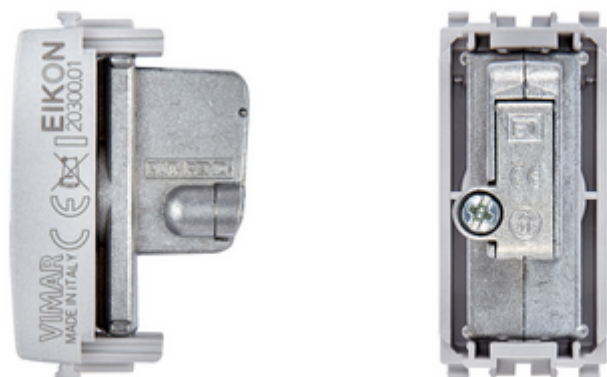

EIKON: TV-RD-SAT Einzeldose Next

20300.01.N

Wohnbereich-Serien / Herkommlich-Wohnbereich-Serien / EIKON / Geräte

TV-RD-SAT Einzeldose Next

Koaxial TV-RD-SAT Einzeldose, 5-2400 MHz, mit Stift, Anschlussdämpfung 1 dB, Next. Gestattet den Stromdurchfluss und den Durchgang der Steuersignale (24 V 500 mA max)

Produktstatus

3 - Aktiv

Mindestbestellmenge

20 NR

Zeichnungen

Zeichnung Dimensionen

Zeichnung zurück

3D-Ansicht

Galerie

Technische Daten

- **Gruppe:** Antennen und Satellitentechnik
- **Klasse:** Antennensteckdose
- **Ausführung:** Stichdose
- **Abdeckung:** ohne
- **Anschlussdämpfung bei 860 MHz:** 0,10 dB
- **Anschlussdämpfung bei 2150 MHz:** 0,20 dB
- **Anzahl der Auslässe:** 1
- **Fernspeisetauglich:** Ja
- **Befestigungsart:** Rastbefestigung
- **Farbe:** Silber
- **RAL-Nummer (ähnlich):** 9022
- **Oberflächenschutz:** lackiert
- **Werkstoff:** Kunststoff