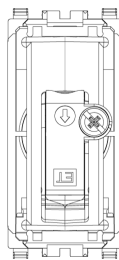

Produktstatus

3 - Aktiv

Mindestbestellmenge

20 NR

Zeichnungen

Zeichnung Dimensionen

Zeichnung zurück

3D-Ansicht

Galerie

Technische Daten

- **Gruppe:** Antennen und Satellitentechnik
- **Klasse:** Antennensteckdose
- **Ausführung:** Stichdose
- **Abdeckung:** ohne
- **Anschlussdämpfung bei 860 MHz:** 0,10 dB
- **Anschlussdämpfung bei 2150 MHz:** 0,20 dB
- **Anzahl der Auslässe:** 1
- **Fernspeisetauglich:** Ja
- **Befestigungsart:** Rastbefestigung
- **Farbe:** Silber
- **RAL-Nummer (ähnlich):** 9022
- **Oberflächenschutz:** lackiert
- **Werkstoff:** Kunststoff

8 007352 287150

Artikelnummer8007352287150
Menge 20 NR
Abm. 21,4x11,6x6 [cm]
Gewicht 841 [g]

8 007352 634923

Artikelnummer8007352634923
Menge 200 NR
Abm. 30,5x25,5x22,5 [cm]
Gewicht 9.210 [g]

8 007352 750883

Artikelnummer8007352750883
Menge 8.800 NR
Abm. 120x80x105 [cm]
Gewicht 405.240 [g]

Legal

Vimar behält sich das Recht vor, jederzeit und ohne Vorankündigung die Merkmale der gemeldeten Produkte zu ändern. Die Installation muss durch Fachpersonal gemäß den im Anwendungsland des Geräts geltenden Vorschriften zur Installation elektrischer Materialien erfolgen. Für die Nutzungsbedingungen der im Produktblatt enthaltenen Informationen verweisen wir auf [Nutzungsbedingungen](#).