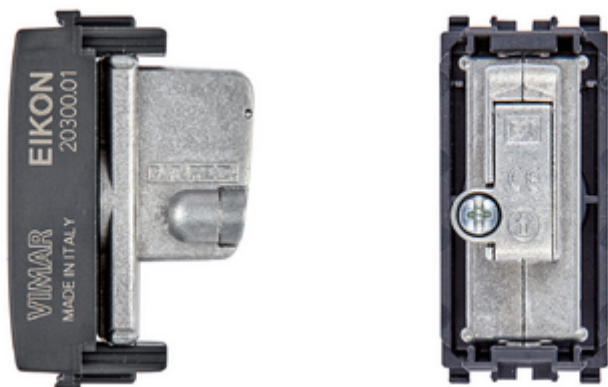

EIKON: TV-RD-SAT-Einzeldose grau

20300.01

Wohnbereich-Serien / Herkommlich-Wohnbereich-Serien / EIKON / Geräte

TV-RD-SAT-Einzeldose grau

Koaxial TV-RD-SAT Einzeldose, 5-2400 MHz, mit Stift, Anschlussdämpfung 1 dB, grau. Gestattet den Stromdurchfluss und den Durchgang der Steuersignale (24 V 500 mA max)

Produktstatus

3 - Aktiv

Mindestbestellmenge

20 NR

Zeichnungen

Zeichnung Dimensionen

Zeichnung zurück

3D-Ansicht

Galerie

Technische Daten

- **Gruppe:** Antennen und Satellitentechnik
- **Klasse:** Antennensteckdose
- **Ausführung:** Stichdose
- **Abdeckung:** ohne
- **Anschlussdämpfung bei 860 MHz:** 0,10 dB
- **Anschlussdämpfung bei 2150 MHz:** 0,20 dB
- **Anzahl der Auslässe:** 1
- **Fernspeisetauglich:** Ja
- **Befestigungsart:** Rastbefestigung
- **Farbe:** grau
- **RAL-Nummer (ähnlich):** 7024
- **Werkstoff:** Kunststoff