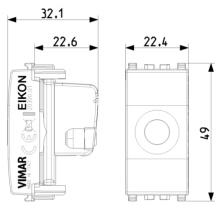

Produktstatus

3 - Aktiv

Mindestbestellmenge

20 NR

Zeichnungen

Zeichnung Dimensionen

Zeichnung zurück

3D-Ansicht

Galerie

Technische Daten

- **Gruppe:** Antennen und Satellitentechnik
- **Klasse:** Antennensteckdose
- **Ausführung:** Stichdose
- **Abdeckung:** ohne
- **Anschlussdämpfung bei 860 MHz:** 0,10 dB
- **Anschlussdämpfung bei 2150 MHz:** 0,20 dB
- **Anzahl der Auslässe:** 1
- **Fernspeisetauglich:** Ja
- **Befestigungsart:** Rastbefestigung
- **Farbe:** grau
- **RAL-Nummer (ähnlich):** 7024
- **Werkstoff:** Kunststoff

Marken

- 00. CE-Kennzeichnung - EU
- 10. EAC Eurasian Customs Union
- 37. Kennzeichnung - Marokko
- 43. UKCA-Marke Großbritannien
- 99. WEEE-Richtlinie ([download](#))

Verpackung

Artikelnummer8007352249103
Menge 1 NR
Abm. 4,1x2,8x5,3 [cm]
Gewicht 39,2 [g]

Artikelnummer8007352249110
Menge 20 NR
Abm. 21,4x11,6x6 [cm]
Gewicht 841 [g]

Artikelnummer8007352634909
Menge 200 NR
Abm. 30,5x25,5x22,5 [cm]
Gewicht 9.350 [g]

Artikelnummer8007352750869
Menge 8.800 NR
Abm. 120x80x105 [cm]
Gewicht 411.400 [g]