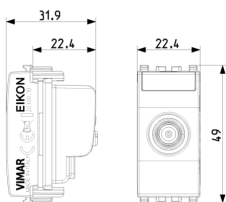

Produktstatus

3 - Aktiv

Mindestbestellmenge

20 NR

Zeichnungen

Zeichnung Dimensionen

Zeichnung zurück

3D-Ansicht

Artikelnummer8007352249127

Menge 1 NR

Abm. 4,1x2,8x5,3 [cm]

Gewicht 49,8 [g]

8 0 0 7 3 5 2 2 4 9 1 3 4

Artikelnummer8007352249134

Menge 20 NR

Abm. 21,4x11,6x6 [cm]

Gewicht 1.053 [g]

8 0 0 7 3 5 2 6 3 4 7 9 4

Artikelnummer8007352634794

Menge 200 NR

Abm. 30,5x25,5x22,5

[cm]

Gewicht 10.870 [g]

Legal