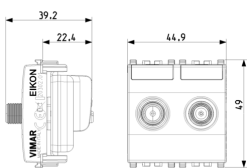

## Zeichnungen

Zeichnung Dimensionen

Zeichnung zurück

3D-Ansicht

## Verpackung

**Artikelnummer**8007352403062

**Menge** 1 NR

**Abm.** 5,1x4,3x5,3 [cm]

**Gewicht** 79 [g]

**Artikelnummer**8007352403079

**Menge** 5 NR

**Abm.** 14,4x11,6x6 [cm]