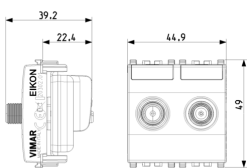

## Zeichnungen

Zeichnung Dimensionen

Zeichnung zurück

3D-Ansicht

## Verpackung

**Artikelnummer**8007352400924  
**Menge** 1 NR  
**Abm.** 5,1x4,3x5,3 [cm]  
**Gewicht** 79 [g]

**Artikelnummer**8007352400948  
**Menge** 5 NR  
**Abm.** 14,4x11,6x6 [cm]  
**Gewicht** 447,8 [g]