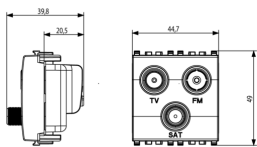

Zeichnungen

Zeichnung Dimensionen