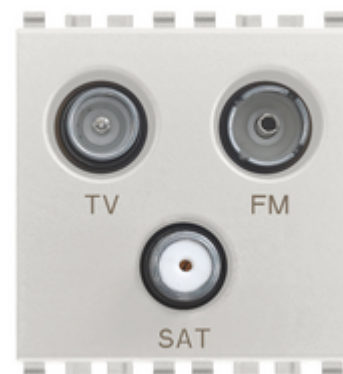

EIKON: TV-FM-SAT-Einzeldose 3Aus Next

20303.N

Wohnbereich-Serien / Herkommlich-Wohnbereich-Serien / EIKON / Geräte

TV-FM-SAT-Einzeldose 3Aus Next

Koaxial TV-FM Radio-SAT-Einzeldose, 5-2400 MHz, vermischt, 3 Auslässe mit TV-Stift und Buchsen FM Radio und Typ F (SAT), Anschlussdämpfung 1 dB, Next - 2 Module. Gestattet den Stromdurchfluss und den Durchgang der Steuersignale (24 V 500 mA max) durch die Buchse

Zeichnung zurück

3D-Ansicht

Technische Daten

- **Gruppe:** Antennen und Satellitentechnik
- **Klasse:** Antennensteckdose
- **Ausführung:** Stichdose
- **Abdeckung:** ohne
- **Anschlussdämpfung bei 860 MHz:** 1,80 dB
- **Anschlussdämpfung bei 2150 MHz:** 1,30 dB
- **Anzahl der Auslässe:** 3
- **Fernspeisetauglich:** Ja
- **Befestigungsart:** Rastbefestigung
- **Farbe:** Silber
- **RAL-Nummer (ähnlich):** 9022
- **Oberflächenschutz:** lackiert
- **Werkstoff:** Kunststoff