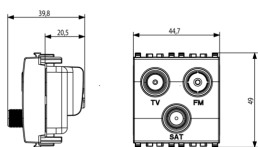

Zeichnungen

Zeichnung Dimensionen