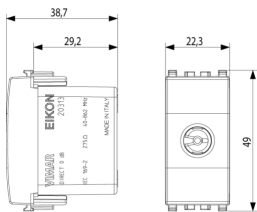

### Zeichnungen

Zeichnung Dimensionen

Zeichnung zurück

3D-Ansicht

## Verpackung

8 007352 508712

**Artikelnummer**8007352508712  
**Menge** 1 NR  
**Abm.** 4,1x2,8x5,3 [cm]  
**Gewicht** 25,1 [g]

8 007352 508729

**Artikelnummer**8007352508729  
**Menge** 20 NR  
**Abm.** 21,4x11,6x6 [cm]  
**Gewicht** 562,3 [g]