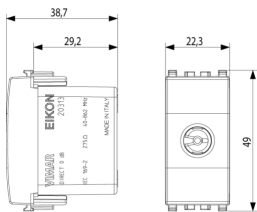

### Zeichnungen

Zeichnung Dimensionen

Zeichnung zurück

3D-Ansicht

## Verpackung

**Artikelnummer**8007352508699  
**Menge** 1 NR  
**Abm.** 4,1x2,8x5,3 [cm]  
**Gewicht** 24,9 [g]

**Artikelnummer**8007352508705  
**Menge** 20 NR  
**Abm.** 21,4x11,6x6 [cm]  
**Gewicht** 557,5 [g]