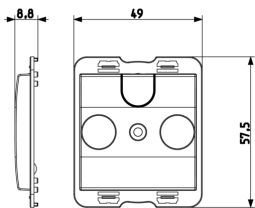

Produktstatus

3 - Aktiv

Mindestbestellmenge

20 NR

Zeichnungen

Zeichnung Dimensionen

Zeichnung zurück

3D-Ansicht

Technische Daten

- **Gruppe:** Antennen und Satellitentechnik
- **Klasse:** Antennensteckdose
- **Abdeckung:** ohne
- **Anzahl der Auslässe:** 2
- **Fernspeisetauglich:** Ja
- **Befestigungsart:** Rastbefestigung
- **Farbe:** weiß
- **RAL-Nummer (ähnlich):** 9016
- **Werkstoff:** Kunststoff

Marken

- 00. CE-Kennzeichnung - EU
- 10. EAC Eurasian Customs Union
- 43. UKCA-Marke Großbritannien
- 99. WEEE-Richtlinie ([download](#))

Verpackung

8 007352434875

Artikelnummer8007352434875
Menge 1 NR
Abm. 4,9x5,7x0,9 [cm]
Gewicht 8,65 [g]

8 007352434882

Artikelnummer8007352434882
Menge 2 NR
Abm. 6x2,8x5,3 [cm]
Gewicht 21,6 [g]

8 007352434899

Artikelnummer8007352434899
Menge 20 NR
Abm. 14,4x13,1x6 [cm]
Gewicht 265,5 [g]

Legal

Vimar behält sich das Recht vor, jederzeit und ohne Vorankündigung die Merkmale der gemeldeten Produkte zu ändern. Die Installation muss durch Fachpersonal gemäß den im Anwendungsland des Geräts geltenden Vorschriften zur Installation elektrischen Materials erfolgen. Für die Nutzungsbedingungen der im Produktblatt enthaltenen Informationen verweisen wir auf [Nutzungsbedingungen](#).