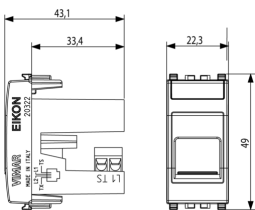

Produktstatus

3 - Aktiv

Mindestbestellmenge

10 NR

Zeichnungen

Zeichnung Dimensionen

Zeichnung zurück

3D-Ansicht

Technische Daten

- **Gruppe:** Installationsschalterprogramme/Steckvorrichtungen
- **Klasse:** Einsatz/Abdeckung für Kommunikationstechnik
- **Zusammenstellung:** Modulargerät für Installationsschalterprogramme
- **Verwendung:** UAE/IAE
- **Tragring:** Nein
- **Mit Staubschutz:** Ja
- **Mit Klappdeckel:** Nein
- **Mit Aufdruck:** Nein
- **Montageart:** Unterputz
- **Werkstoff:** Kunststoff
- **Werkstoffgüte:** Thermoplast
- **Halogenfrei:** Ja
- **Oberflächenschutz:** lackiert
- **Ausführung der Oberfläche:** matt
- **Farbe:** Silber
- **RAL-Nummer (ähnlich):** 9022
- **Transparent:** Nein
- **Befestigungsart:** Klemmbefestigung
- **Anzahl der Module (bei Modulbauweise):** 1
- **Mit Zugentlastung:** Nein
- **Lüsterklemme:** Nein
- **Geeignet für Schutzart (IP):** IP40
- **Gerätebreite:** 22,30 mm
- **Gerätehöhe:** 49,00 mm
- **Gerätetiefe:** 43,10 mm

Marken

- 00. CE-Kennzeichnung - EU
- 10. EAC Eurasian Customs Union
- 43. UKCA-Marke Großbritannien
- 99. WEEE-Richtlinie ([download](#))

Verpackung

Artikelnummer8007352395404

Menge 1 NR

Abm. 5,1x2,8x5,3 [cm]

Gewicht 21,7 [g]

Artikelnummer8007352395411

Menge 10 NR

Abm. 14,4x11,6x6 [cm]

Gewicht 260,8 [g]

Legal

Vimar behält sich das Recht vor, jederzeit und ohne Vorankündigung die Merkmale der gemeldeten Produkte zu ändern. Die Installation muss durch Fachpersonal gemäß den im Anwendungsland des Geräts geltenden Vorschriften zur Installation elektrischen Materials erfolgen. Für die Nutzungsbedingungen der im Produktblatt enthaltenen Informationen verweisen wir auf [Nutzungsbedingungen](#).