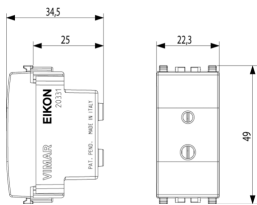

Für Hi-Fi-Anlagen, Drahtfunk, usw.

Produktstatus

3 - Aktiv

Mindestbestellmenge

10 NR

Zeichnungen

Zeichnung Dimensionen

Zeichnung zurück

3D-Ansicht

Technische Daten

- **Gruppe:** Installationsschalterprogramme/Steckvorrichtungen
- **Klasse:** Steckdose
- **Anzahl der Einheiten:** 1
- **Mit Klappdeckel:** Nein
- **Farbe:** weiß
- **RAL-Nummer (ähnlich):** 9016