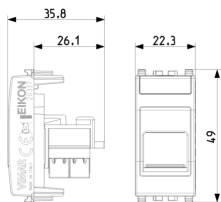

Produktstatus

3 - Aktiv

Mindestbestellmenge

20 NR

Merkblätter, Handbücher, Dokumentation

- [Mehrsprachig-Gebrauchsinformation \(325 kb\)](#)

Zeichnungen

Zeichnung Dimensionen

Zeichnung zurück

3D-Ansicht

Technische Daten

- **Gruppe:** Installationsmaterial Kommunikationsnetze DNT/FNT
- **Klasse:** Modularer Steckverbinder
- **Ausführung:** Buchse (Jack)
- **Steckverbindertyp:** RJ45 8(8)
- **Geschirmt:** Nein
- **Kategorie:** 6
- **Anschlussart:** Crimp
- **Spezialwerkzeug notwendig:** Ja
- **Geeignet für Rundkabel:** Ja
- **Geeignet für Flachkabel:** Nein
- **Geeignet für Litzenleiter:** Nein
- **Geeignet für Massivleiter:** Nein
- **Farbe:** sonstige

Marken

- 00. CE-Kennzeichnung - EU
- 10. EAC Eurasian Customs Union
- 43. UKCA-Marke Großbritannien
- 92. RoHS VAE
- 99. WEEE-Richtlinie ([download](#))

Verpackung

8 007352 395602

Artikelnummer8007352395602
Menge 1 NR
Abm. 5,1x2,8x5,3 [cm]
Gewicht 21,2 [g]

8 007352 395619

Artikelnummer8007352395619
Menge 20 NR
Abm. 27x11,6x6 [cm]
Gewicht 495,4 [g]

8 007352 650244

Artikelnummer8007352650244
Menge 120 NR
Abm. 37,5x30x13,5 [cm]
Gewicht 3.324 [g]

Legal

Vimar behält sich das Recht vor, jederzeit und ohne Vorankündigung die Merkmale der gemeldeten Produkte zu ändern. Die Installation muss durch Fachpersonal gemäß den im Anwendungsland des Geräts geltenden Vorschriften zur Installation elektrischen Materials erfolgen. Für die Nutzungsbedingungen der im Produktblatt enthaltenen Informationen verweisen wir auf [Nutzungsbedingungen](#).