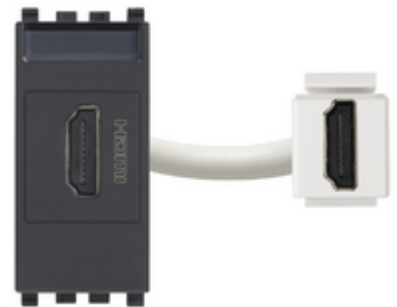

## EIKON: Steckdose HDMI grau

**20346**

Wohnbereich-Serien / Herkommlich-Wohnbereich-Serien / EIKON / Geräte

### Steckdose HDMI grau

Steckdose mit HDMI-Steckverbinder, Keystone-Verschluss, grau

### Zeichnungen

Zeichnung Dimensionen

Zeichnung zurück

3D-Ansicht

## Technische Daten

- **Gruppe:** Installationsschalterprogramme/Steckvorrichtungen
- **Klasse:** Einsatz/Abdeckung für Kommunikationstechnik
- **Zusammenstellung:** Modulargerät für Installationsschalterprogramme
- **Verwendung:** HDMI
- **Tragring:** Nein
- **Mit Staubschutz:** Nein
- **Mit Klappdeckel:** Nein
- **Mit Aufdruck:** Nein
- **Montageart:** Unterputz
- **Werkstoff:** Kunststoff
- **Werkstoffgüte:** Thermoplast
- **Halogenfrei:** Ja
- **Oberflächenschutz:** unbehandelt
- **Ausführung der Oberfläche:** matt
- **Farbe:** grau
- **RAL-Nummer (ähnlich):** 7024
- **Transparent:** Nein
- **Anzahl der Module (bei Modulbauweise):** 1
- **Mit Zugentlastung:** Nein
- **Lüsterklemme:** Nein
- **Geeignet für Schutzart (IP):** IP20
- **Gerätebreite:** 22,30 mm
- **Gerätehöhe:** 49,00 mm
- **Gerätetiefe:** 46,90 mm